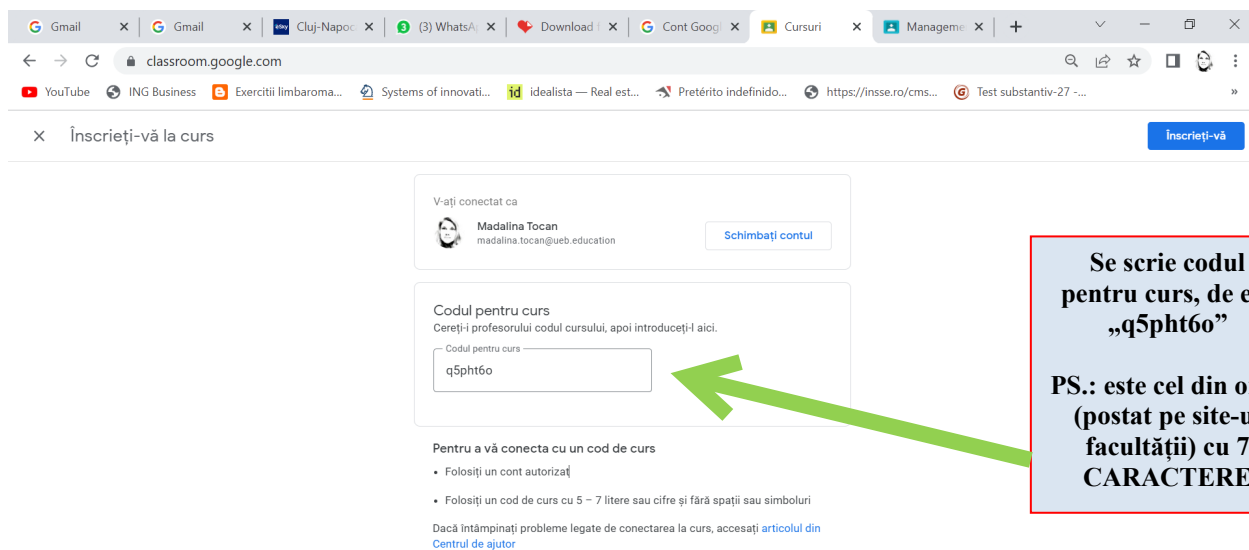

Se scrie adresa de
instituțională
personală și parola

Înscrierea la disciplina... ex.: „Management”

Se apasă pe semnul
“+”

Se apasă
„Înscrieți-vă la curs”

Se scrie codul
pentru curs, de ex:
„q5pht6o”

PS.: este cel din orar
(postat pe site-ul
facultății) cu 7
CARACTERE