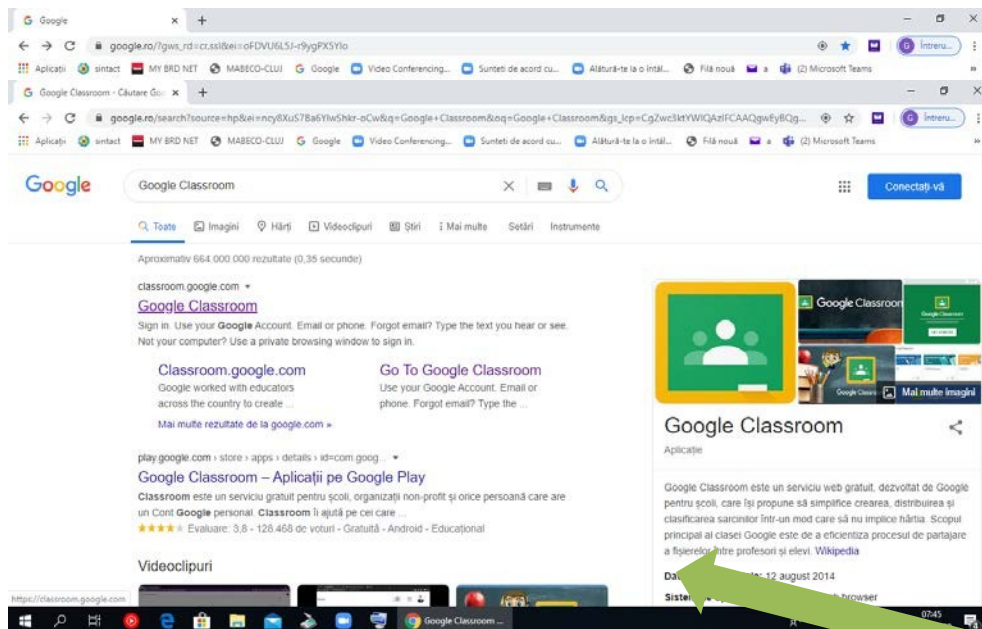

GHID DE UTILIZARE a aplicației GOOGLE CLASSROOM

Vă recomandăm să aveți acest ghid la îndemână atunci când utilizați pentru prima dată aplicația Google Classroom.

Accesarea aplicației Google Classroom

Pentru acces este necesară autentificarea pe bază de user și parolă de cont **ueb.education**.

Aplicația Google Classroom se poate accesa prin intermediul browser-ului Google.

Varianta 1

Se scrie

"Google Classroom"

Se apasă pe

"Google Classroom"

Logarea

Se face introducând adresa instituțională (ex.: prenume.nume@ueb.education) și parola.