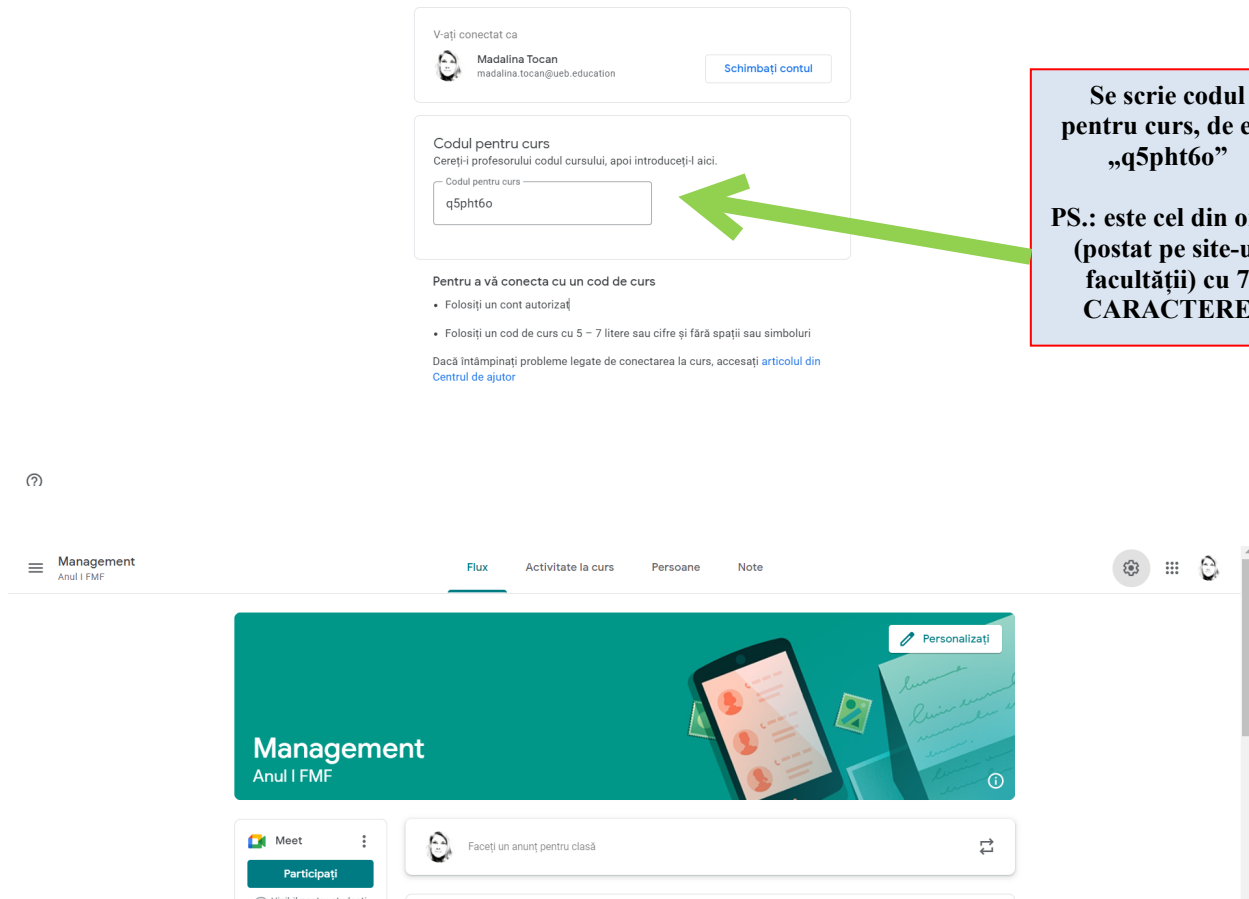

Înscrierea la disciplina... ex.: „Management”

Se apasă pe semnul
“+”

Se scrie codul
pentru curs, de ex:
„q5pht60”

PS.: este cel din orar
(postat pe site-ul
facultății) cu 7
CARACTERE

Varianta 2

Logarea

Se face introducând adresa instituțională (ex.: prenume.nume@ueb.education) și parola.