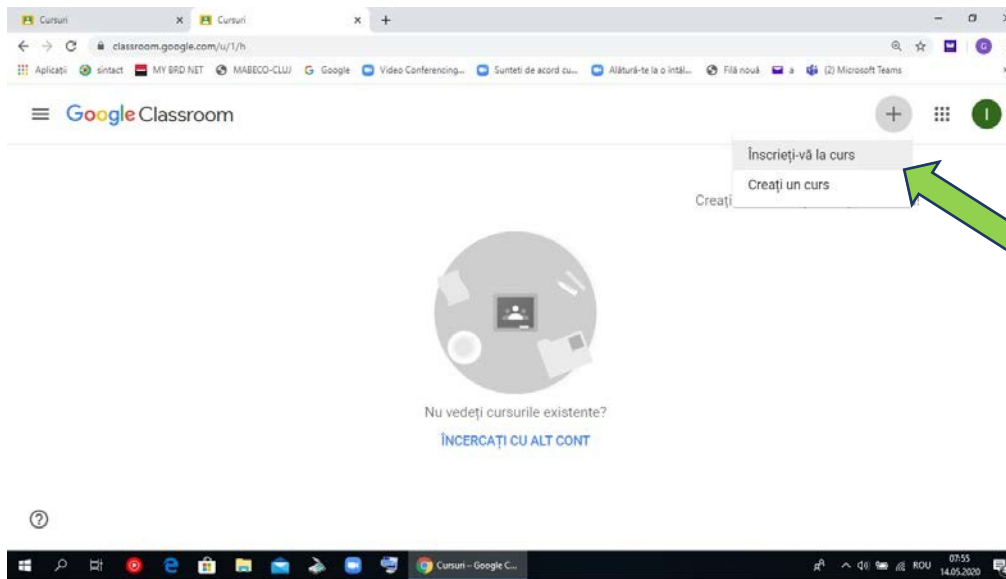

Se scrie adresa de
instituțională
personală și parola

Înscrierea la disciplina... ex.: „Management”

Se apasă pe semnul
“+”

Se apasă
„Înscrieți-vă la curs”

Se scrie codul
pentru curs, de ex:
„q5pht6o”

PS.: este cel din orar
(postat pe site-ul
facultății) cu 7
CARACTERE