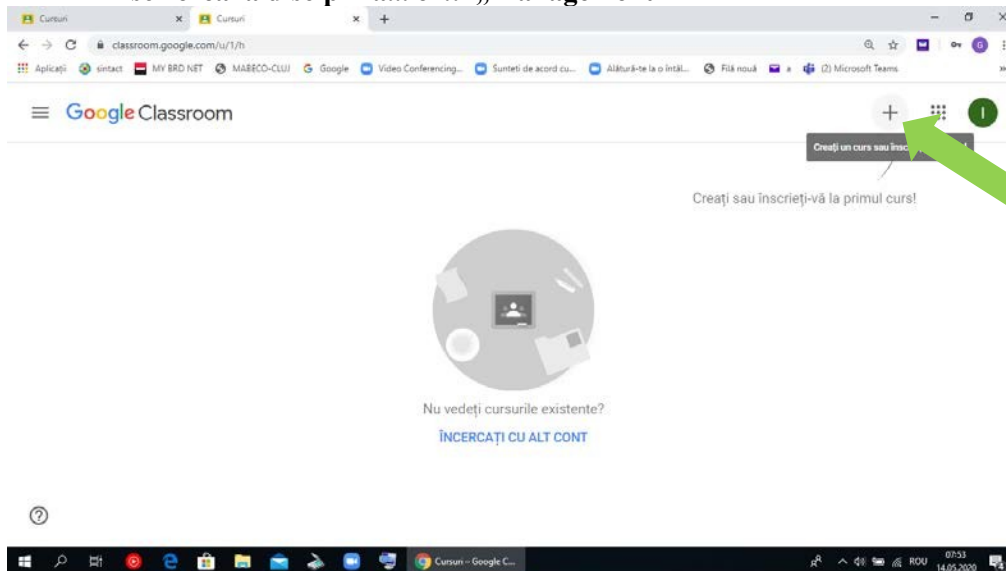

Înscrierea la disciplina... ex.: „Management”

Se apasă pe semnul
“+”

Se scrie codul
pentru curs, de ex:
„q5pht60”

PS.: este cel din orar
(postat pe site-ul
facultății) cu 7
CARACTERE

Varianta 2

Logarea

Se face introducând adresa instituțională (ex.: prenume.nume@ueb.education) și parola.

Se scrie adresa de
instituțională
personală și parola

Înscrierea la disciplina... ex.: „Management”

Se apasă pe semnul
“+”

Se apasă
„Înscrieți-vă la curs”

Se scrie codul
pentru curs, de ex:
„q5pht6o”

PS.: este cel din orar
(postat pe site-ul
facultății) cu 7
CARACTERE